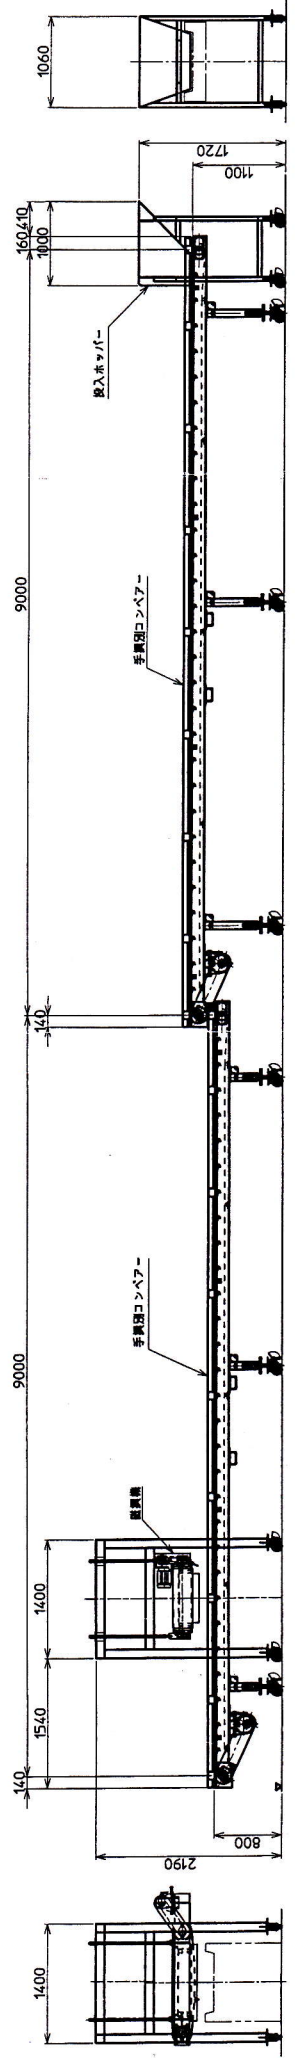

NO. 変更理由 日付

10-001	全図	DATE	SCALE	PROJECT
NO. 変更理由	日付	DATE	SCALE	PROJECT
井上産業				
PROJECT BY 井上産業株式会社 PROJECT NO. 1000000000				
TITLE				
PROJECT NO.				
DATE				
SCALE				
PROJECT				